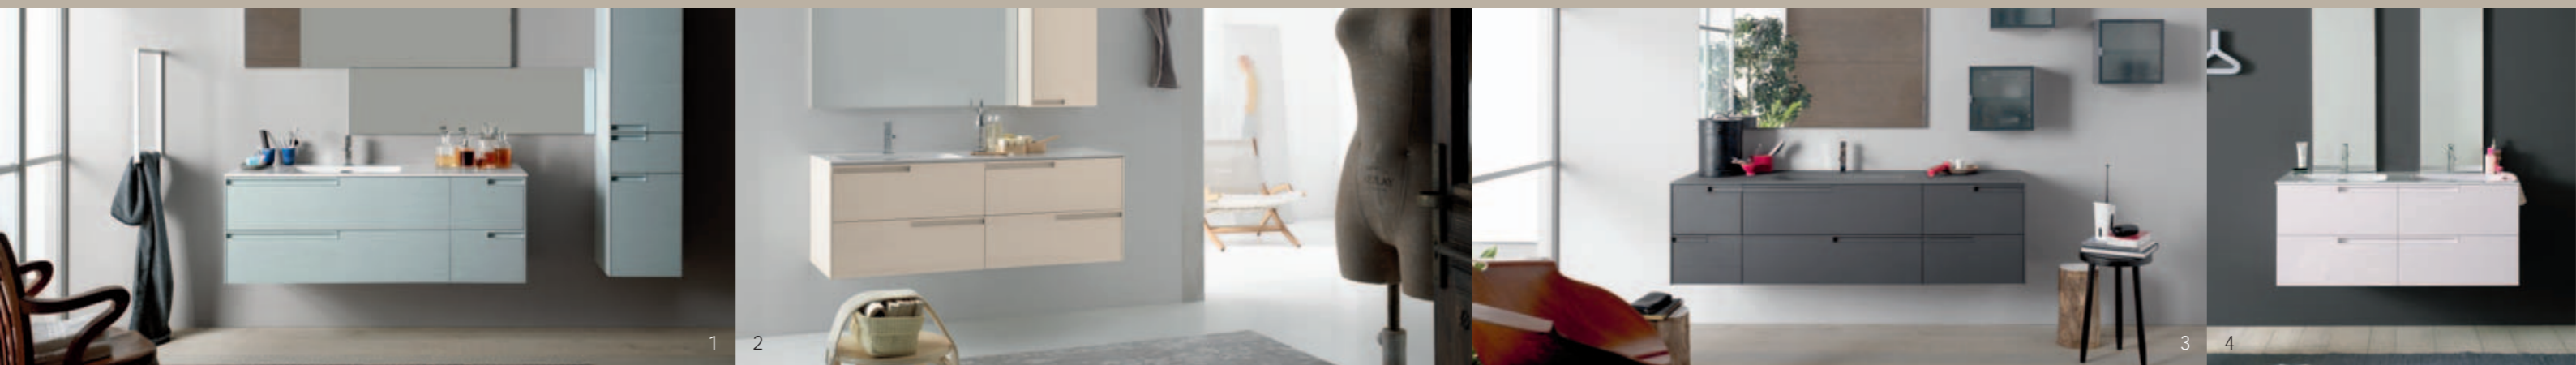

Personalizza il nostro Design
Customise our design
Personnalisez notre Design
Gestalten Sie individuell unser Design
Personaliza nuestro diseño

- 1 - maniglie esterne
- 2 - maniglie sinistre e destre
- 3 - maniglie miste
- 4 - maniglie simmetriche e continue

- 1 - outer handle
- 2 - left and right handles
- 3 - mixed handles
- 4 - symmetrical, continuous handles

- 1 - poignées extérieures
- 2 - poignées à gauche et à droite
- 3 - poignées mixtes
- 4 - poignées symétriques et continues

- 1 - Außenliegende Griffe
- 2 - Linke und rechte Griffe
- 3 - Gemischte Griffe
- 4 - Symmetrische durchgehende Griffe

- 1 - tiradores externos
- 2 - tiradores izquierdos y derechos
- 3 - tiradores mixtos
- 4 - tiradores simétricos y continuos

siGN