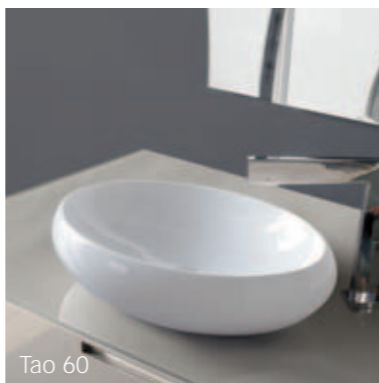

Caissons, Façades et côtés de 1 cm
Laqués 3.111 Metallizzato Creta Brillant
Poignées Sign Laquées 3.111 Metallizzato Creta Brillant
Éléments bas suspendus H. 50 cm
Plan de toilette en Verre Extra clair 3.111 Ép. 1 cm
avec Vasque à poser Tao 43
(En option, vasque à poser Smile ou Tao 60)
Miroir Shape H. 90 - L. 90 cm
Éclairage Slim L400CL
H. 190 - L. 123 - P. 50/37 cm

Korpus, Front und 1cm breite Seitenwände
Lackiert 3.111 Metallizzato Creta Hochglanz
Griffe Sign Lackiert 3.111 Metallizzato Creta Hochglanz
Hängeunterschranke H. 50 cm
Waschtisch aus extraklarem Glas 3.111 St. 1 cm
mit Aufsatzbecken Tao 43
(als Aufsatzbecken optional Smile oder Tao 60)
Spiegel Shape H. 90 - B. 90 cm
Lampe Slim L400CL
H. 190 - B. 123 - T. 50/37 cm

Estructura, Frente y costados de compensación de 1 cm
Lacado 3.111 Metallizzato Creta Brillante
Tiradores Sign Lacados 3.111 Metalizado Creta Brillante
Muebles bajos Suspendidos H. 50 cm
Encimera Cristal Extraclaro 3.111 Esp. 1 cm
Lavabo completamente externo Tao 43
(Lavabo Completamente Externo Opcional Smile o Tao 60)
Espejo Shape H. 90 - A. 90 cm
Lámpara Slim L400CL
H. 190 - A.123 - P. 50/37 cm