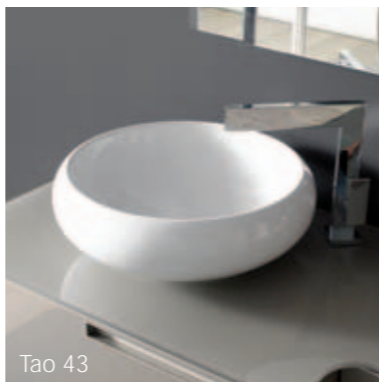

Caissons, Façades et côtés de 1 cm
Laqués 3.111 Metallizzato Creta Brillant
Poignées Sign Laquées 3.111 Metallizzato Creta Brillant
Éléments bas suspendus H. 50 cm
Plan de toilette en Verre Extra clair 3.111 Ép. 1 cm
avec Vasque à poser Tao 43
(En option, vasque à poser Smile ou Tao 60)
Miroir Shape H. 90 - L. 90 cm
Éclairage Slim L400CL
H. 190 - L. 123 - P. 50/37 cm

Korpus, Front und 1cm breite Seitenwände
Lackiert 3.111 Metallizzato Creta Hochglanz
Griffe Sign Lackiert 3.111 Metallizzato Creta Hochglanz
Hängeunterschranke H. 50 cm
Waschtisch aus extraklarem Glas 3.111 St. 1 cm
mit Aufsatzbecken Tao 43
(als Aufsatzbecken optional Smile oder Tao 60)
Spiegel Shape H. 90 - B. 90 cm
Lampe Slim L400CL
H. 190 - B. 123 - T. 50/37 cm

Estructura, Frente y costados de compensación de 1 cm
Lacado 3.111 Metallizzato Creta Brillante
Tiradores Sign Lacados 3.111 Metalizado Creta Brillante
Muebles bajos Suspendidos H. 50 cm
Encimera Cristal Extraclaro 3.111 Esp. 1 cm
Lavabo completamente externo Tao 43
(Lavabo Completamente Externo Opcional Smile o Tao 60)
Espejo Shape H. 90 - A. 90 cm
Lámpara Slim L400CL
H. 190 - A.123 - P. 50/37 cm